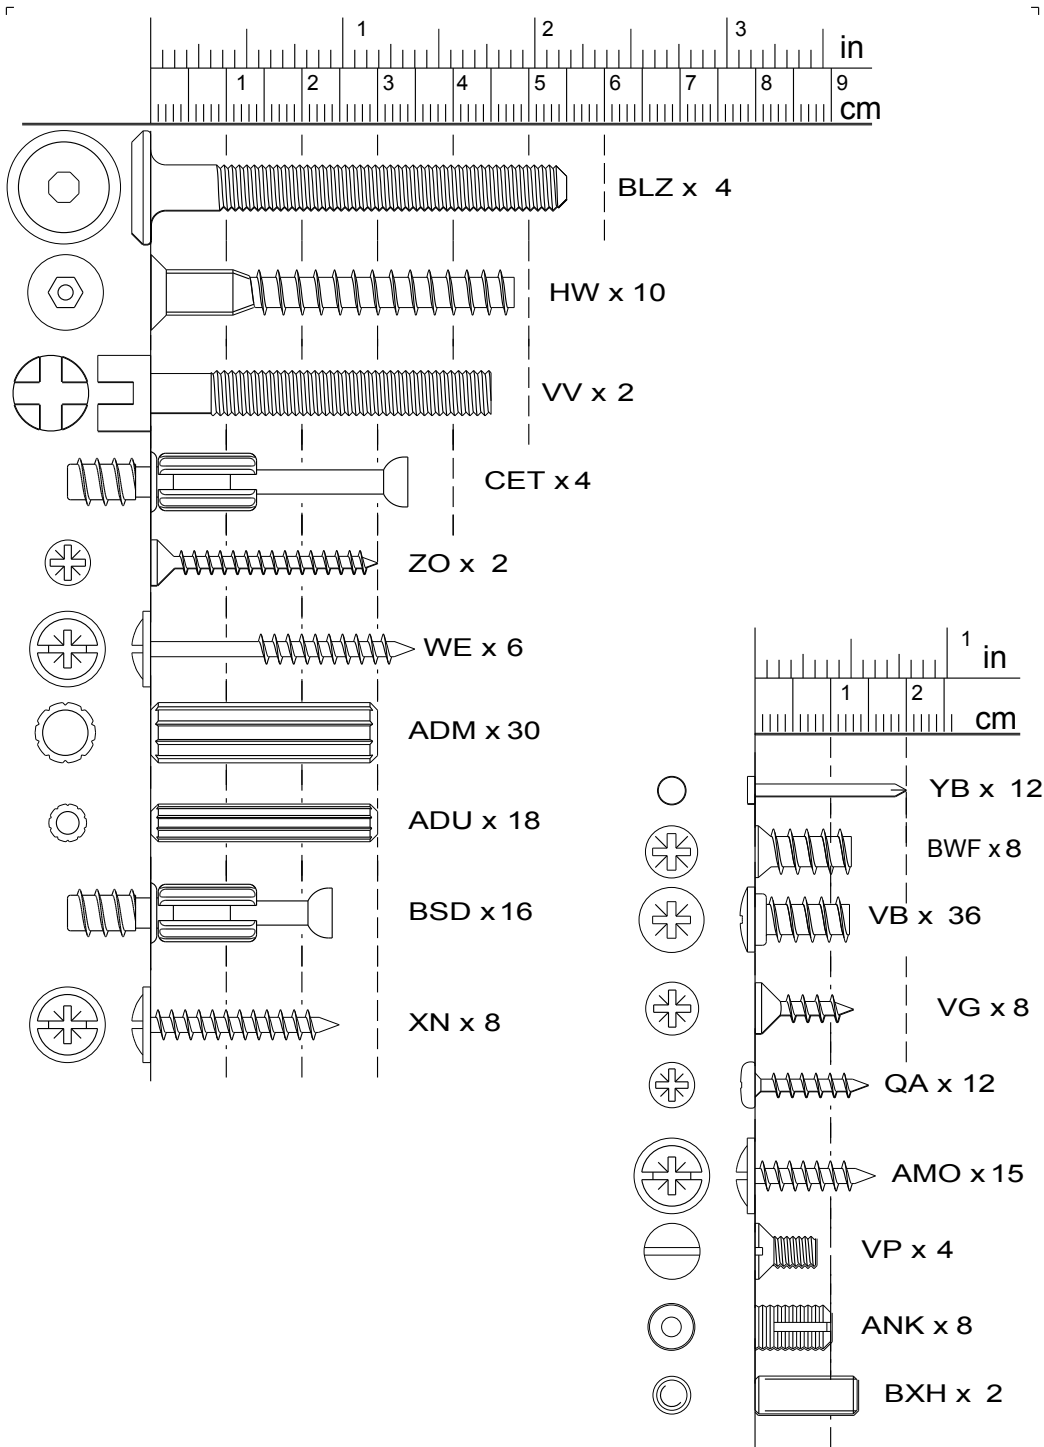

Déchèterie

<https://quefairedemesdechets.fr>

		mm			inch		
8	x 2	210	150	15	8 1/4	5 7/8	9/16
14	x 2	210	150	15	8 1/4	5 7/8	9/16
18	x 1	376	240	15	14 13/16	9 7/16	9/16
24	x 1	376	240	15	14 13/16	9 7/16	9/16
20	x 1	403	398	15	15 7/8	15 11/16	9/16
15	x 1	403	398	15	15 7/8	15 11/16	9/16
17	x 1	625	363	15	24 5/8	14 5/16	9/16
9	x 1	793	244	15	31 1/4	9 5/8	9/16
11	x 1	793	244	15	31 1/4	9 5/8	9/16
5	x 3	800	40	6	31 1/2	1 9/16	1/4
4	x 3	800	208	15	31 1/2	8 3/16	9/16
25	x 1	804	76	15	31 5/8	3	9/16
23	x 1	820	120	15	32 5/16	4 3/4	9/16
10	x 1	1012	91	15	39 13/16	3 9/16	9/16
12	x 1	1400	100	15	55 1/8	3 15/16	9/16
19	x 1	1444	120	15	56 7/8	4 3/4	9/16
16	x 1	1444	160	15	56 7/8	6 5/16	9/16
7	x 1	1448	150	15	57	5 7/8	9/16
6	x 1	1450	740	15	57 1/16	29 1/8	9/16
21	x 1	2000	155	22	78 3/4	6 1/8	7/8
22	x 1	2000	155	22	78 3/4	6 1/8	7/8
2	x 6	350	139	13	13 3/4	5 1/2	1/2
1	x 3	753	139	13	29 5/8	5 1/2	1/2
13	x 2	684	162	3	26 15/16	6 3/8	1/8
3	x 3	764	349	3	30 1/16	13 3/4	1/8