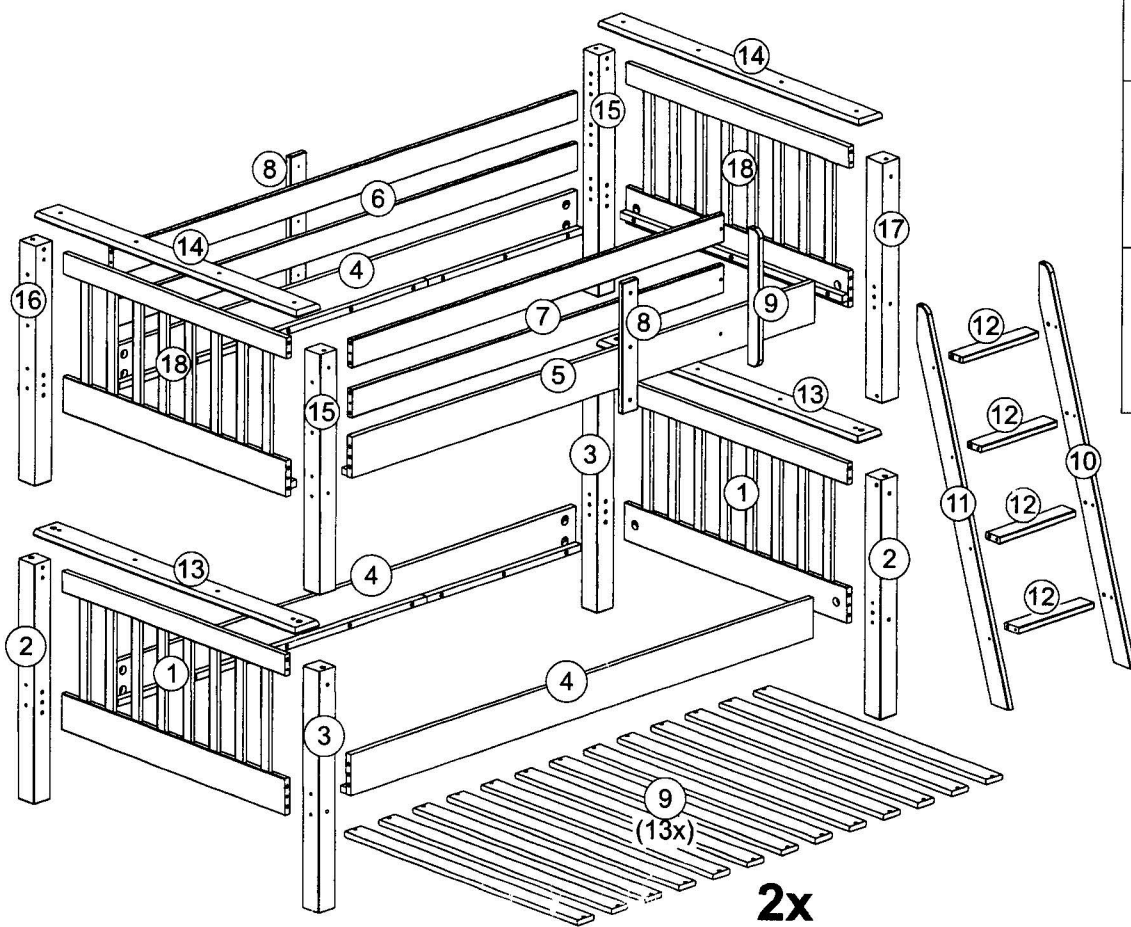

OXFORD BUNK BEDS TWIN/TWIN

2x

A		01
B	 Ø10 x 50	56
C	 Ø15 x 90	04
D	 Ø3,5 x 35	82
E	 Ø4,0 x 16	06
F	 Ø17mm Ø7 x 50	11
G	 Ø17mm Ø7 x 100	14

H	 Ø17mm Ø1/4" x 110	24
I		24
J		02
K	SPACER (WOODEN) 	02
L	 Ø10mm	16

01

B		52
Ø10 x 50		

02

A		01
G	 Ø17mm Ø7 x 100	04
H	 Ø17mm Ø1/4" x 110	04
I	 1/4"	04

03

A		01
G		04
H		04
I		04

04

A		01
H		08
I		08

05

06

07

08

09

10

11

12