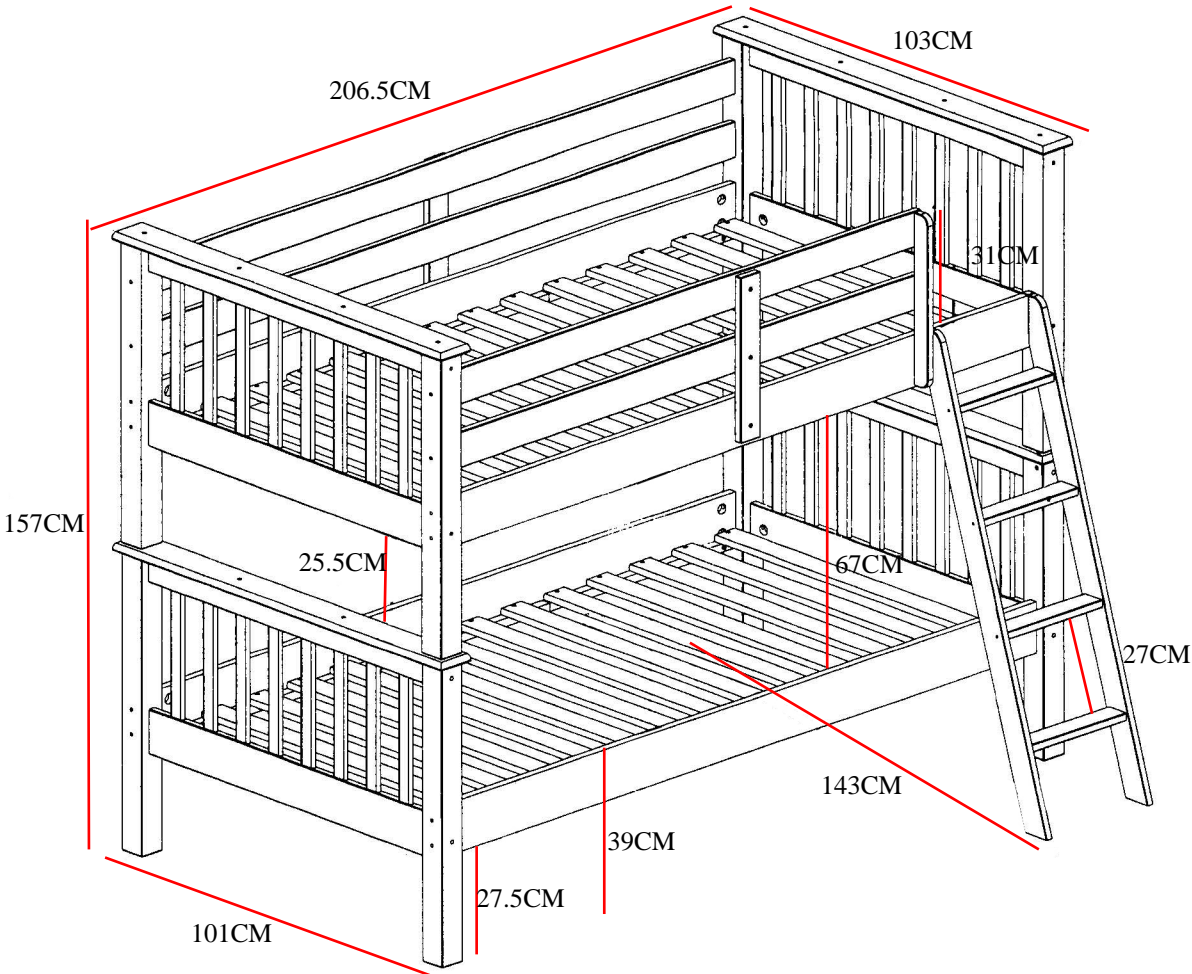

OXFORD BUNK BEDS TWIN/TWIN

2x

A		01
B	 Ø10 x 50	56
C	 Ø15 x 90	04
D	 Ø3,5 x 35	82
E	 Ø4,0 x 16	06
F	 Ø17mm Ø7 x 50	11
G	 Ø17mm Ø7 x 100	14

H	 Ø17mm Ø1/4" x 110	24
I		24
J		02
K	SPACER (WOODEN) 	02
L	 Ø10mm	16

01

B		52
Ø10 x 50		

02

A		01
G	 Ø17mm Ø7 x 100	04
H	 Ø17mm Ø1/4" x 110	04
I	 1/4"	04

03

A		01
G		04
H		04
I		04

04

A		01
H		08
I		08

05

06

07

08

09

10

11

12