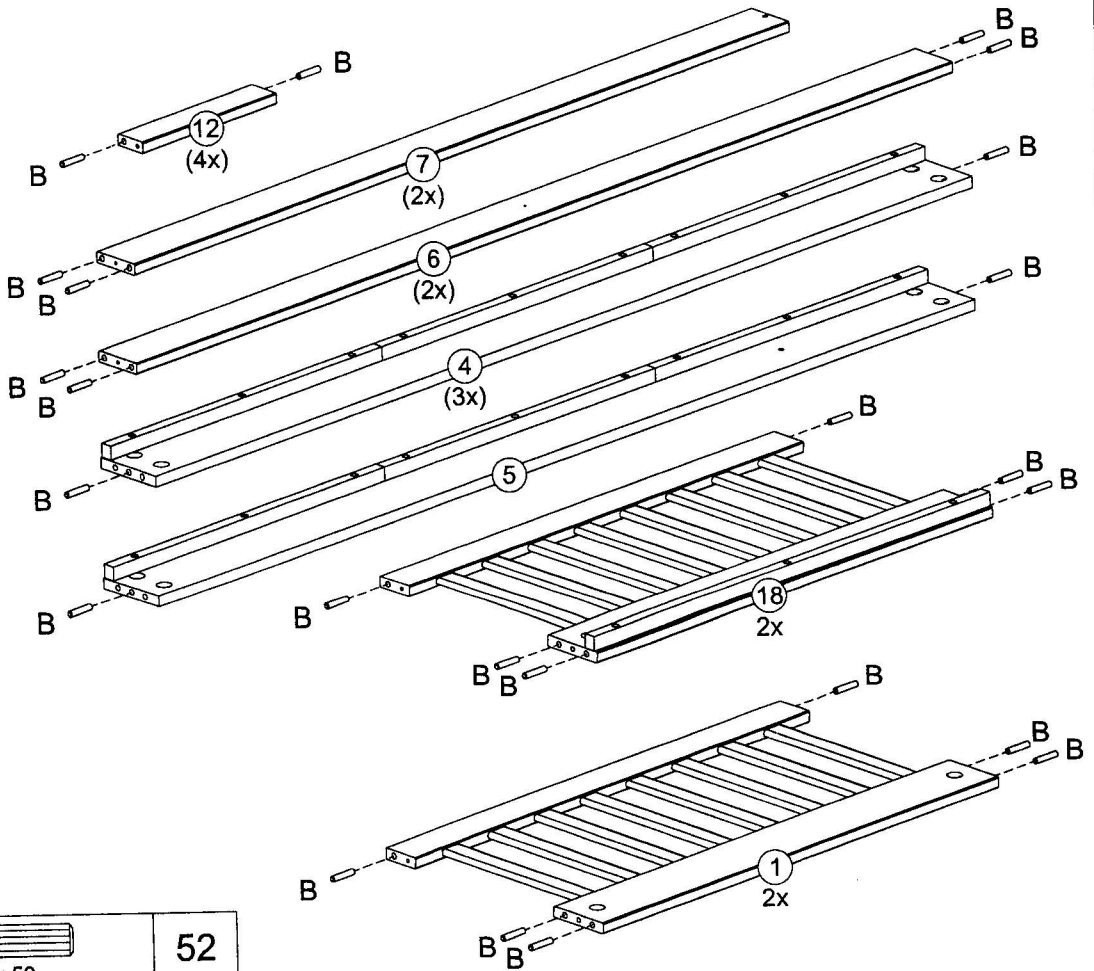

OXFORD BUNK BEDS TWIN/TWIN

2x

A		01
B	 Ø10 x 50	56
C	 Ø15 x 90	04
D	 Ø3,5 x 35	82
E	 Ø4,0 x 16	06
F	 Ø17mm Ø7 x 50	11
G	 Ø17mm Ø7 x 100	14

H	 Ø17mm Ø1/4" x 110	24
I		24
J		02
K	SPACER (WOODEN) 	02
L	 Ø10mm	16

01

B		52
Ø10 x 50		

02

A		01
G	 Ø17mm Ø7 x 100	04
H	 Ø17mm Ø1/4" x 110	04
I	 1/4"	04

03

A		01
G		04
H		04
I		04

04

A		01
H		08
I		08

05

06

07

08

09

10

11

12